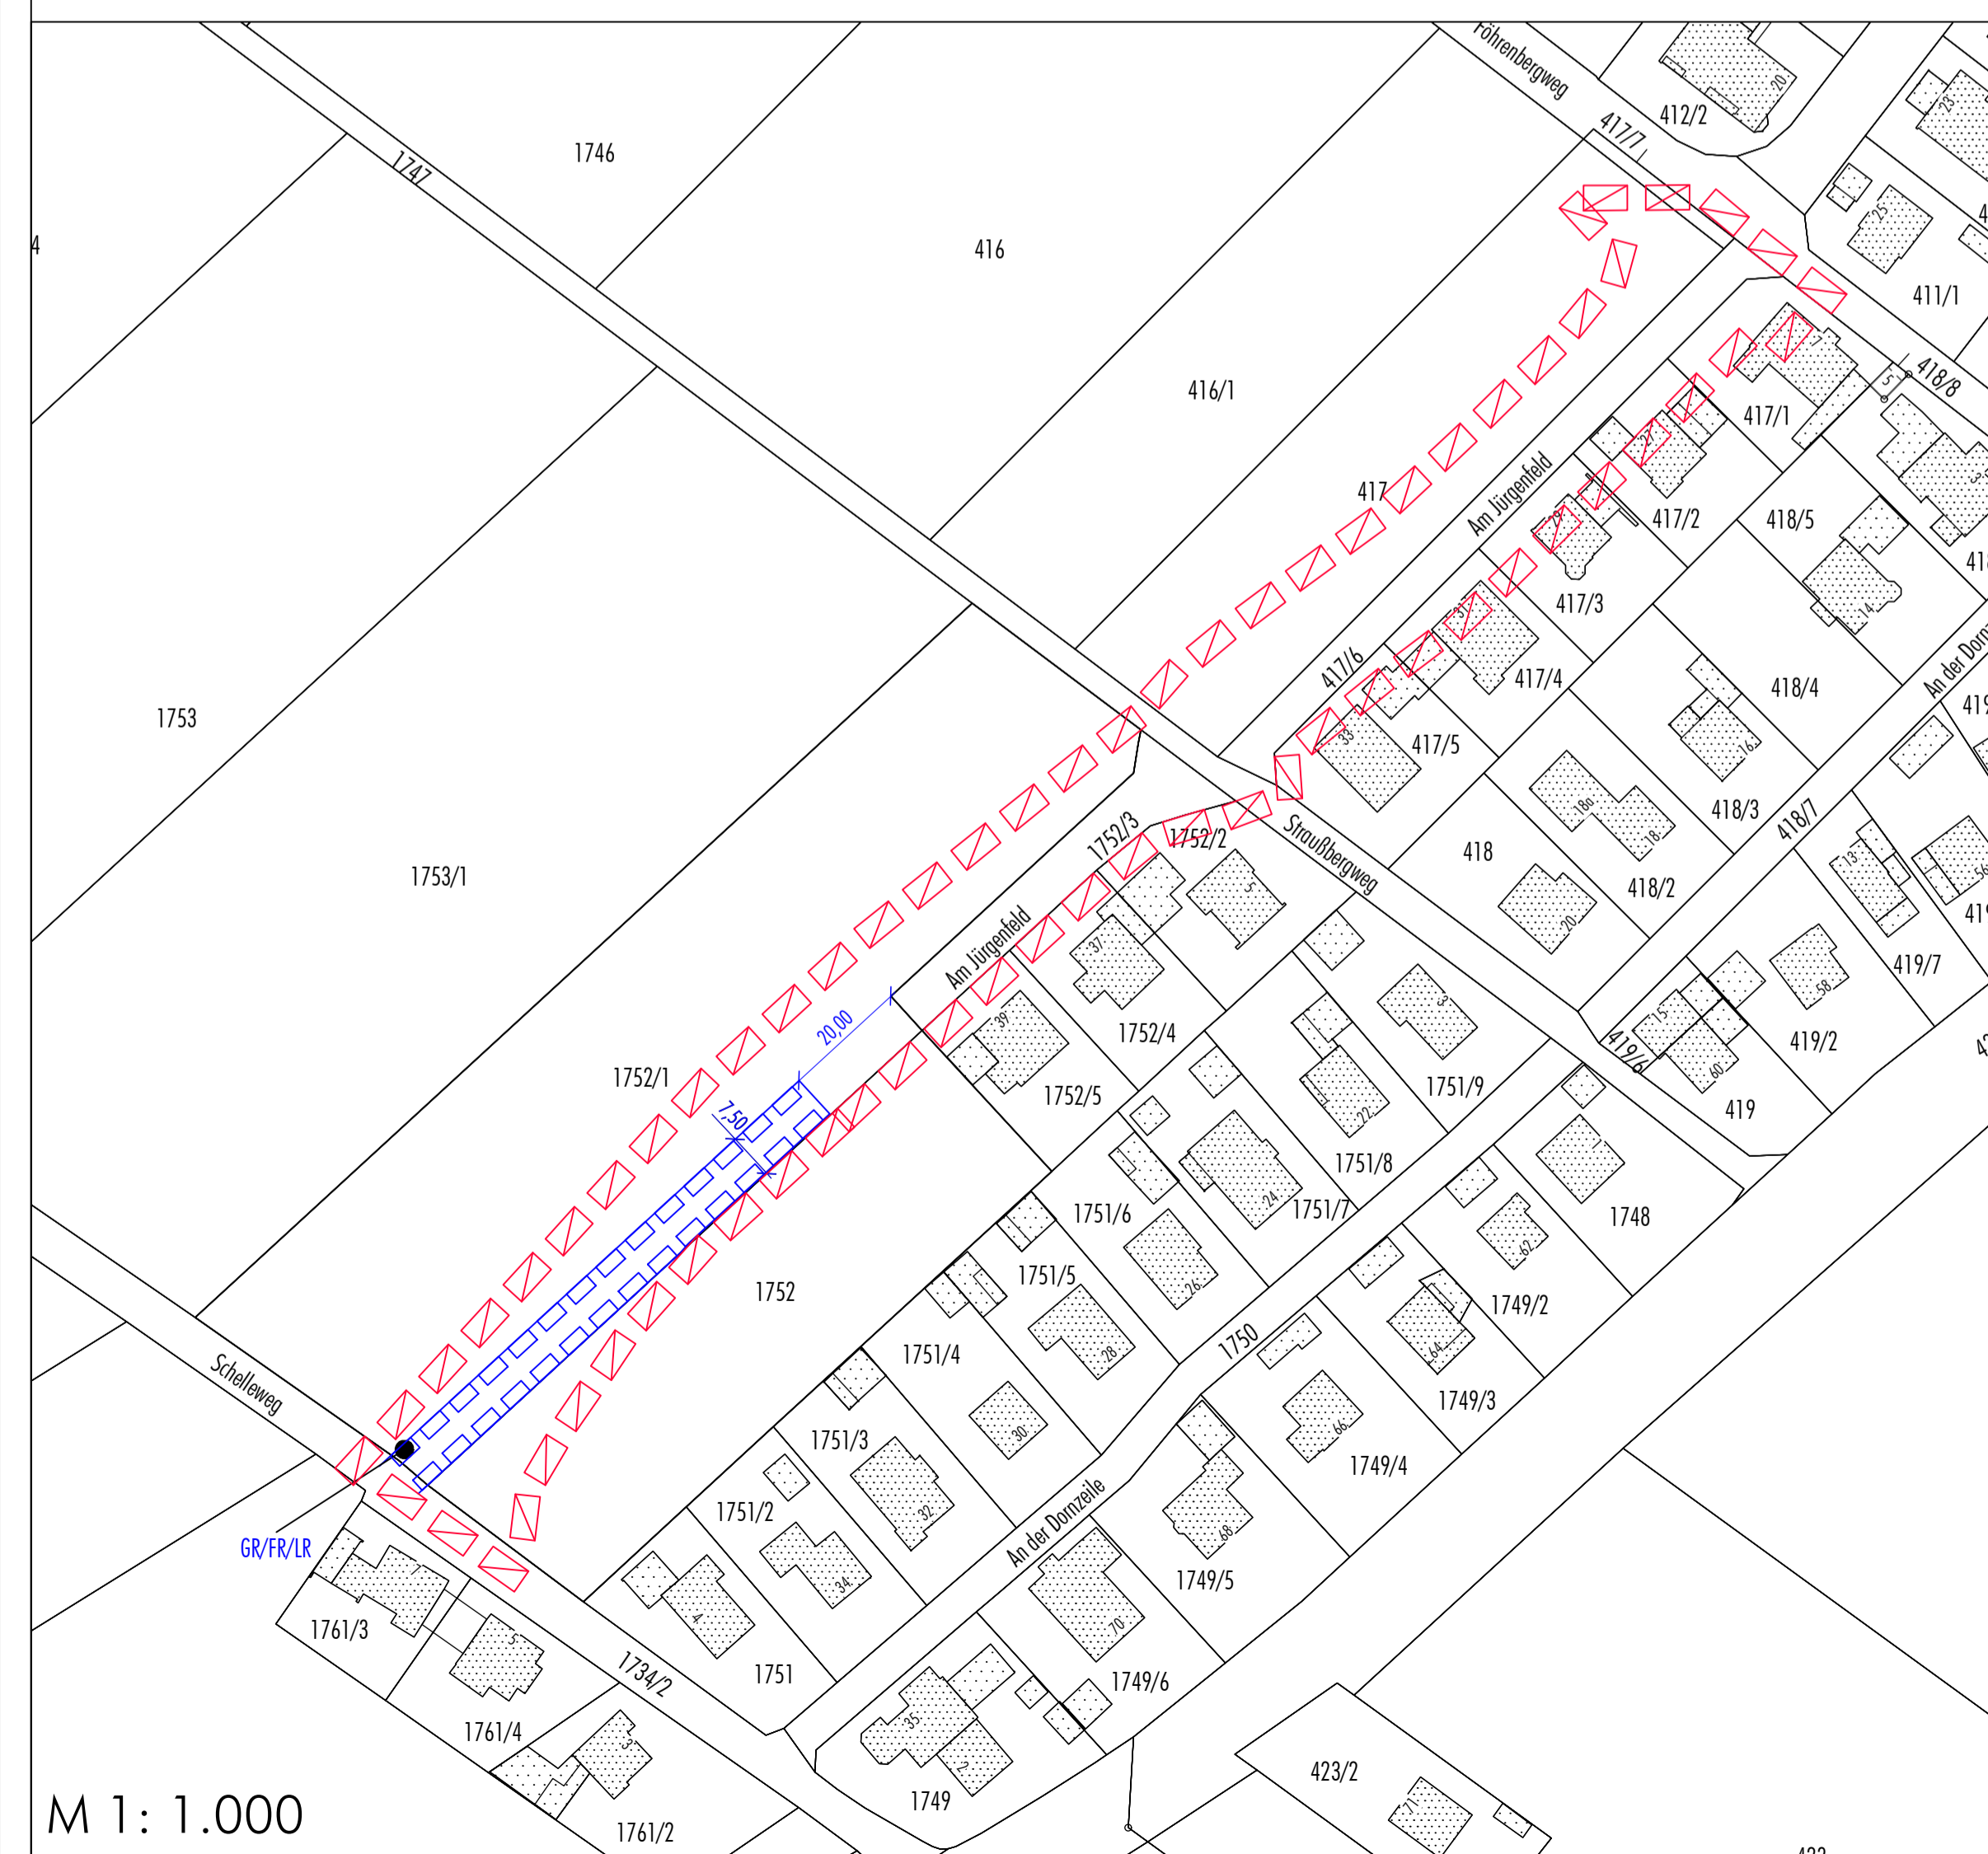

1. Änderung des Bebauungsplanes "Schwangau-West" (Fassung vom 04.03.1968)

2. Änderung des Bebauungsplanes "Schwangau West"

Ausschnitt aus der aktuellen Flurkarte (Stand 2019)