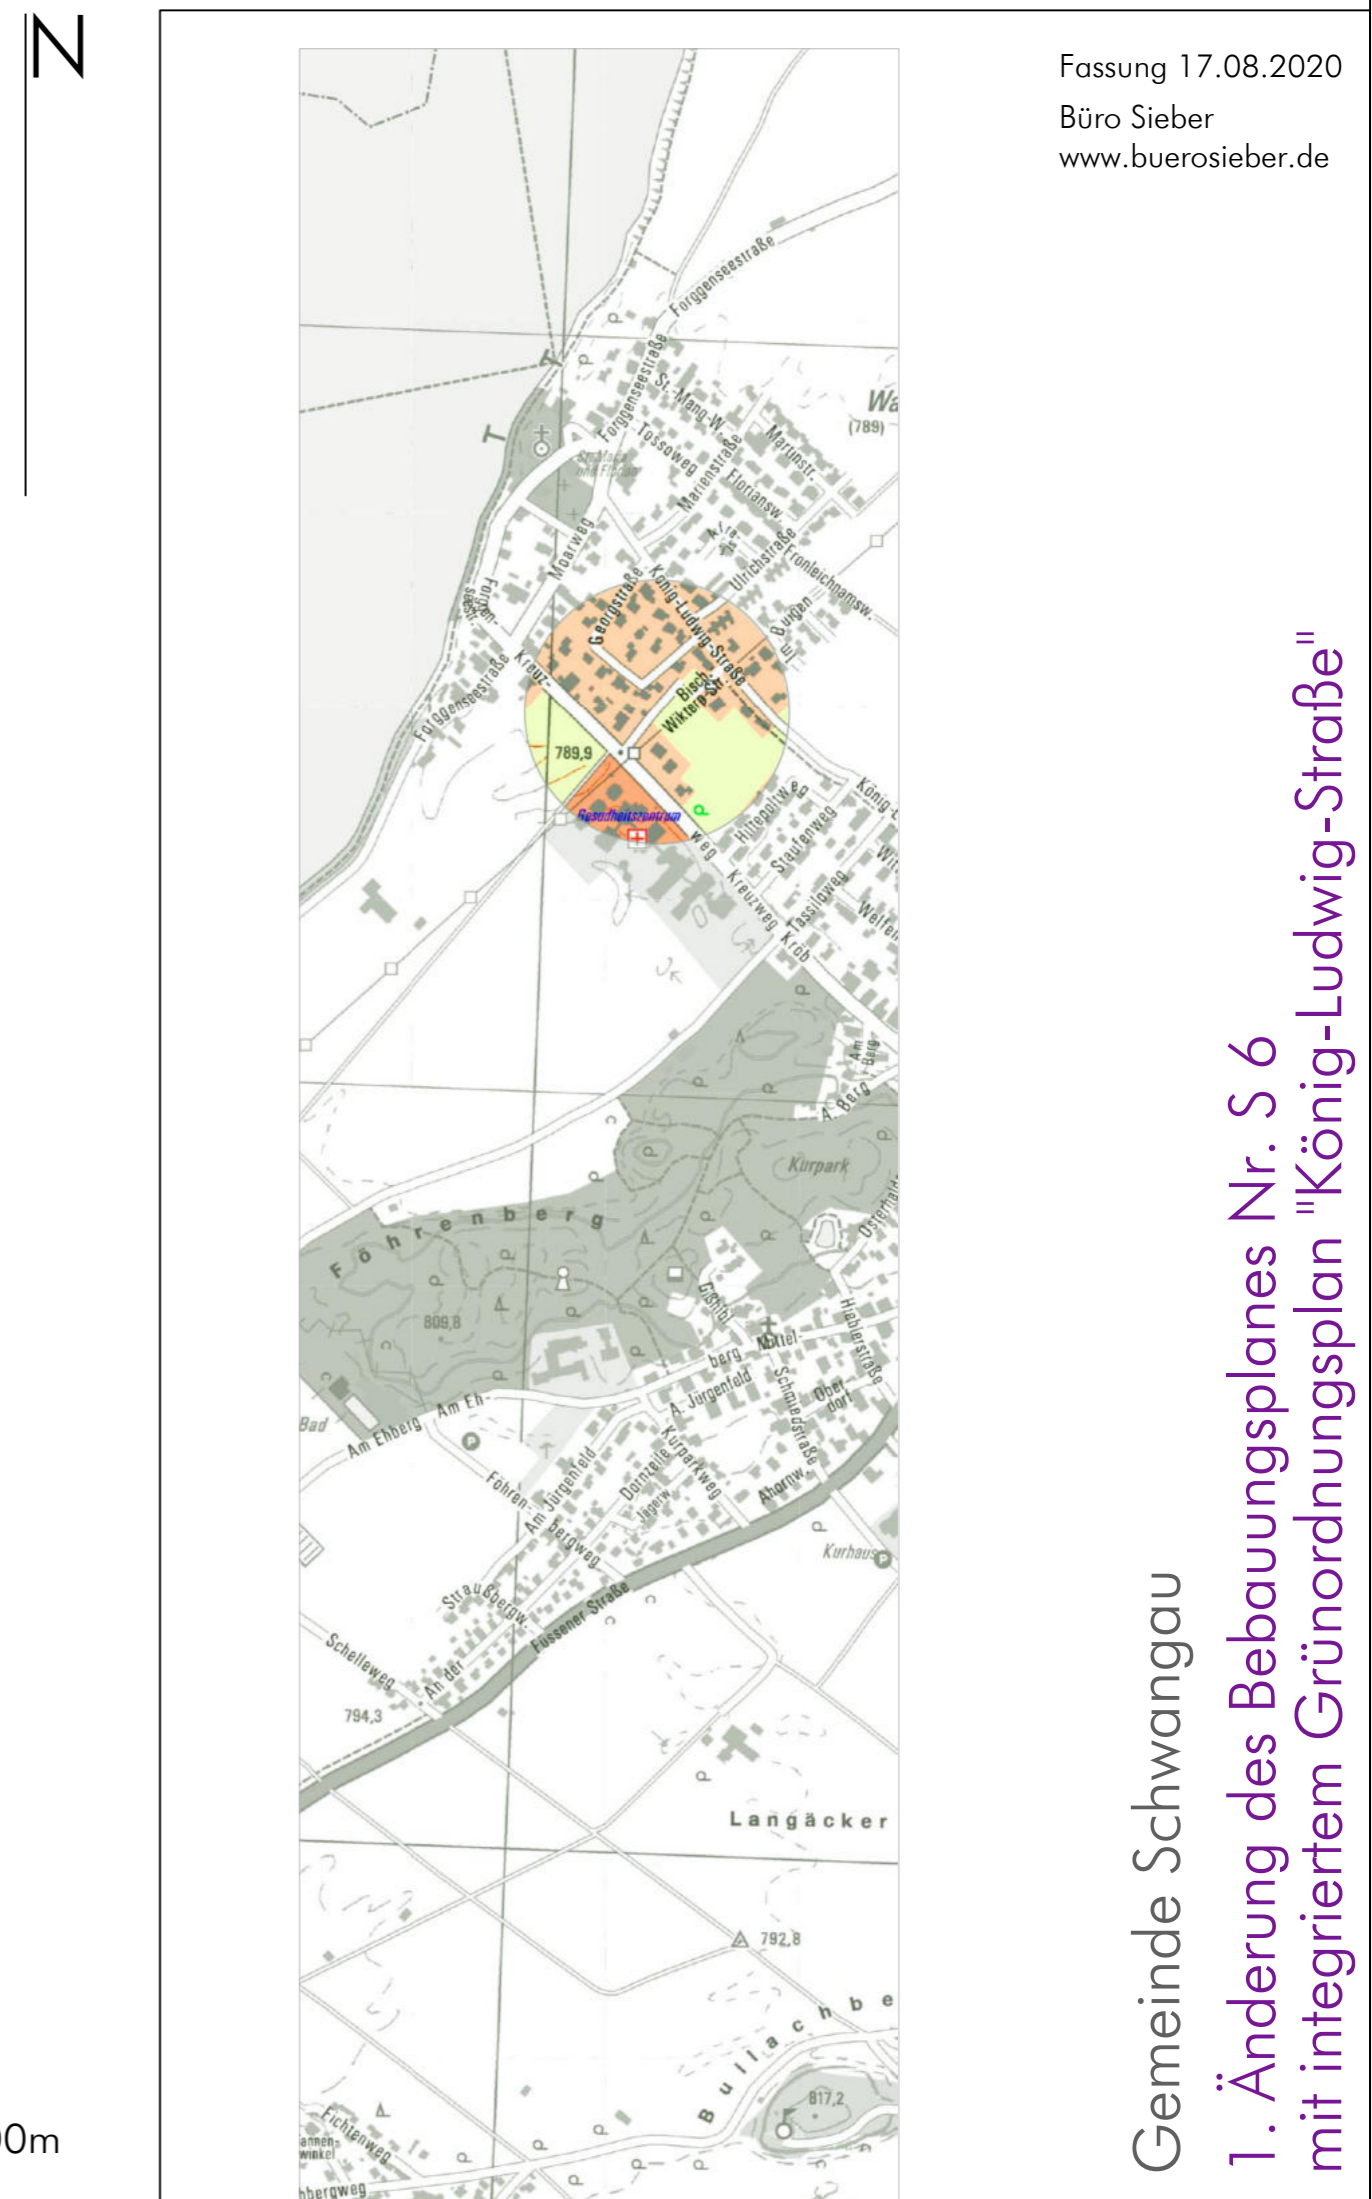

Bebauungsplan Nr. S 6 mit integriertem Grünordnungsplan "König-Ludwig-Straße" (Fassung vom 01.07.2002)

1. Änderung des Bebauungsplanes Nr. S 6 mit integriertem Grünordnungsplan "König-Ludwig-Straße"

Ausschnitt aus der aktuellen Flurkarte (Stand 2019)

Fassung 17.08.2020
 Büro Sieber
 www.buerosieber.de

Gemeinde Schwangau
 1. Änderung des Bebauungsplanes Nr. S 6
 mit integriertem Grünordnungsplan "König-Ludwig-Straße"