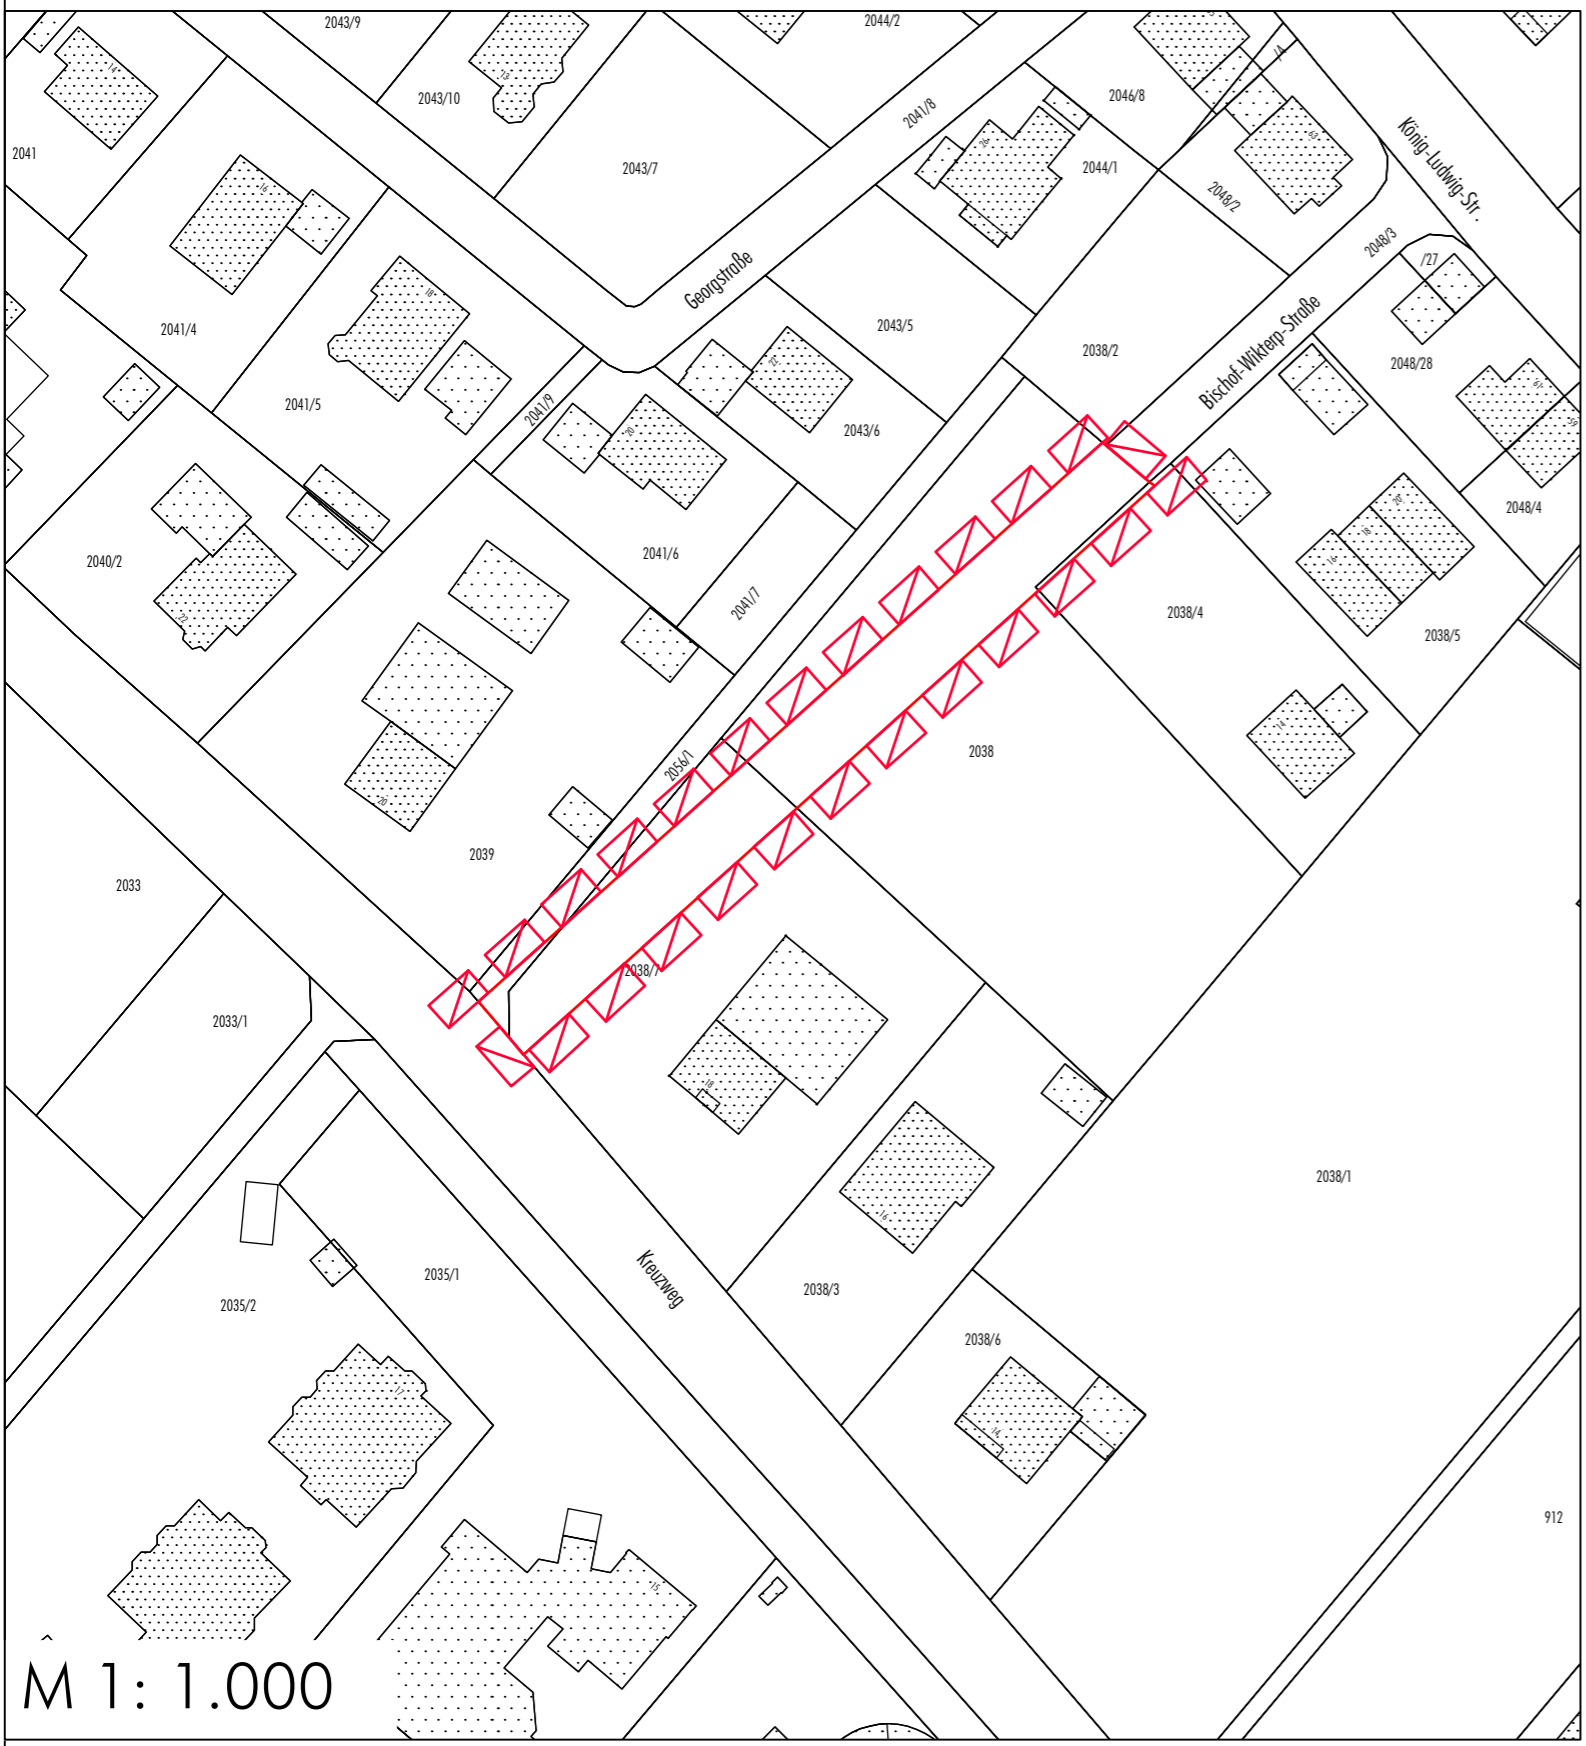

Bebauungsplan Nr. S 6 mit integriertem Grünordnungsplan "König-Ludwig-Straße" (Fassung vom 01.07.2002)

1. Änderung des Bebauungsplanes Nr. S 6 mit integriertem Grünordnungsplan "König-Ludwig-Straße"

Ausschnitt aus der aktuellen Flurkarte (Stand 2019)

Fassung 17.08.2020
 Büro Sieber
 www.buerosieber.de

Gemeinde Schwangau
 1. Änderung des Bebauungsplanes Nr. S 6
 mit integriertem Grünordnungsplan "König-Ludwig-Straße"