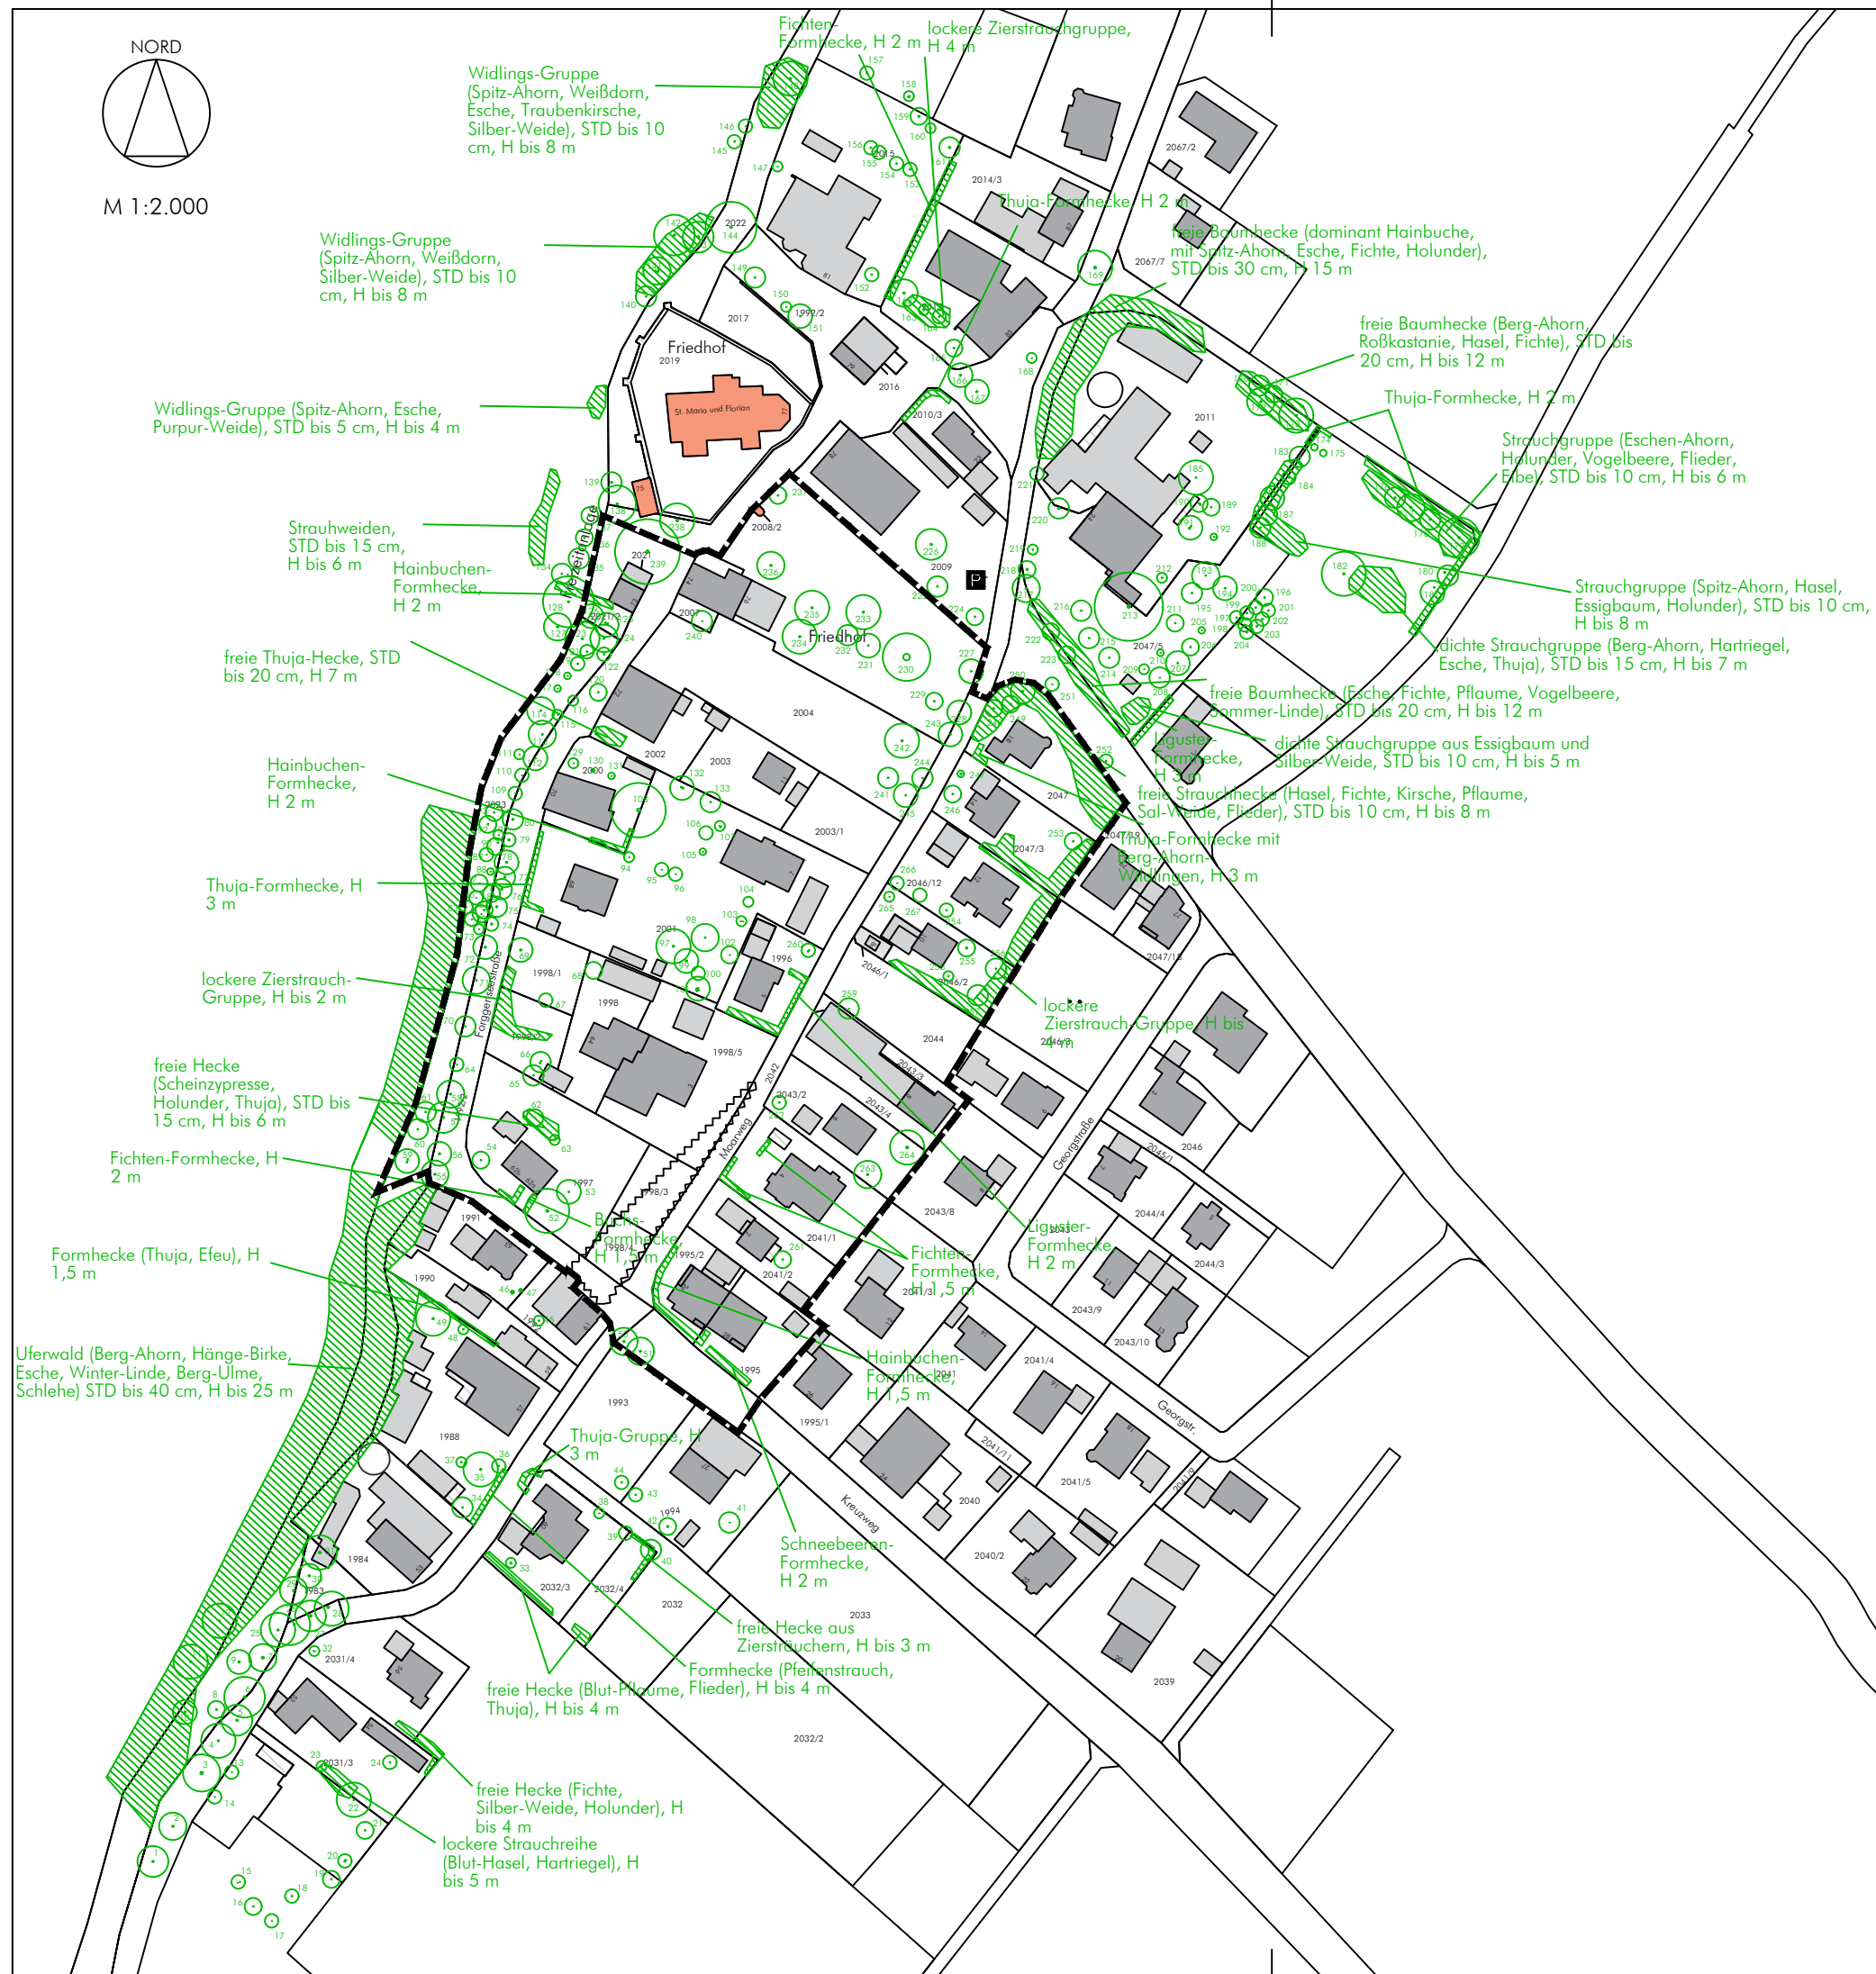

M 1:2.000

VORHANDENER GEHÖLZBESTAND